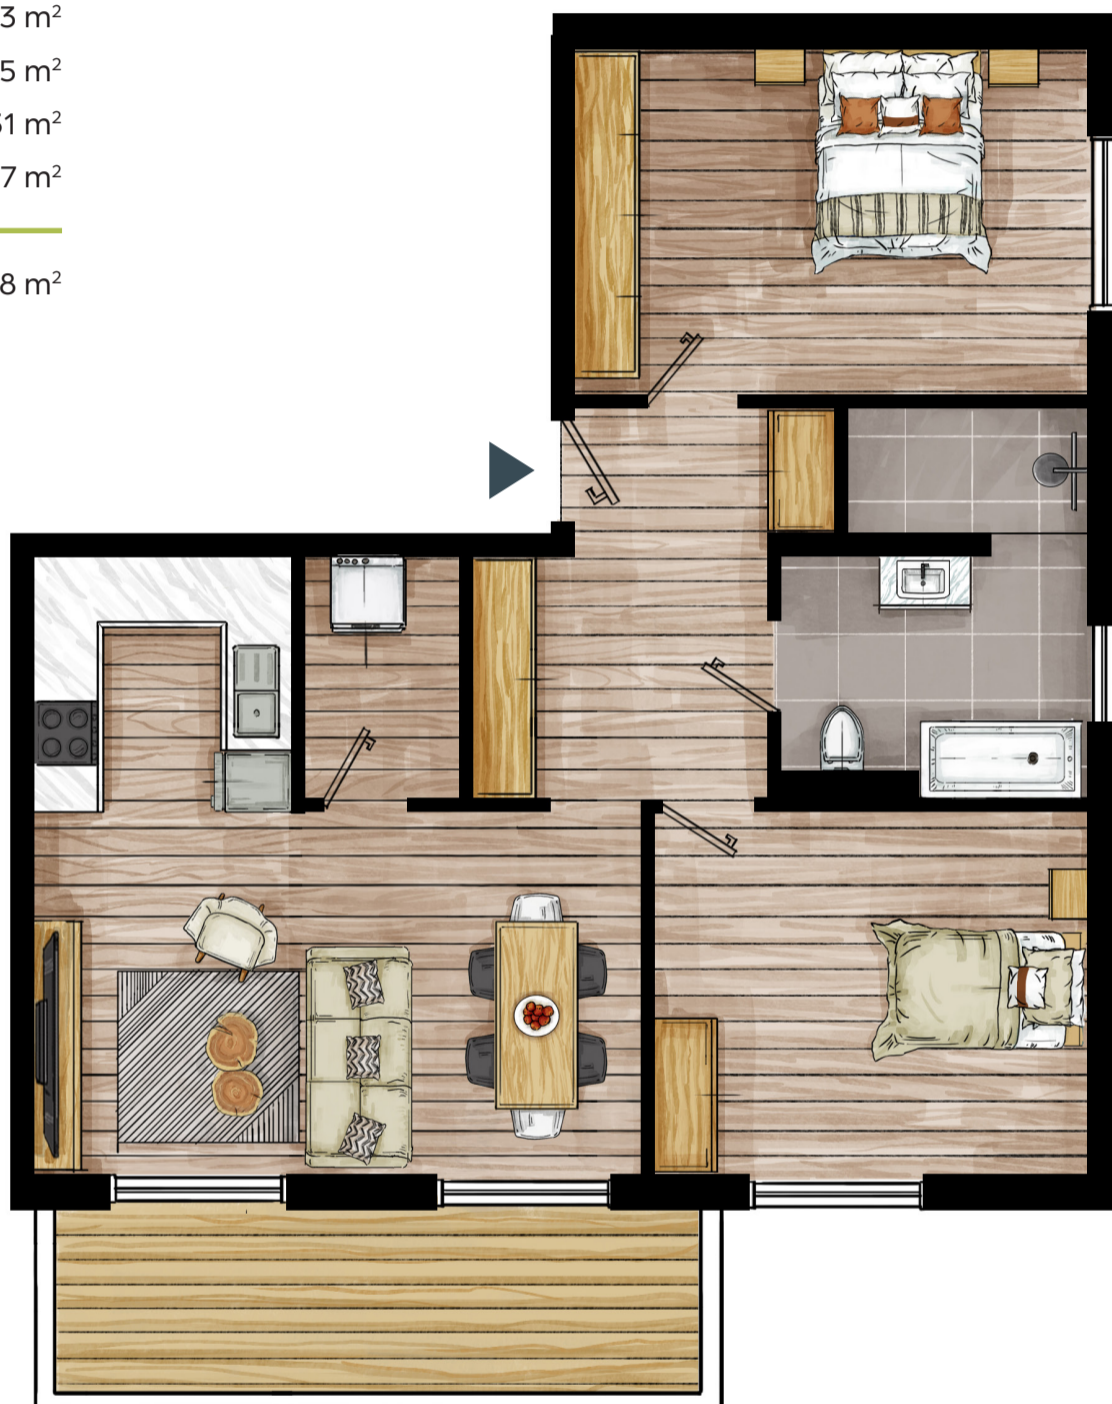

3-Zimmer-Wohnung

Eingang Flur	10,62 m ²
Kochen Essen Wohnen	27,92 m ²
Schlafen	17,38 m ²
Bad	9,63 m ²
Abstellraum	3,55 m ²
Kind	15,31 m ²
Balkon (11,53 m ²)	5,77 m ²
<hr/>	
Wohnfläche gesamt	90,18 m ²

Maßstab ca. 1:75