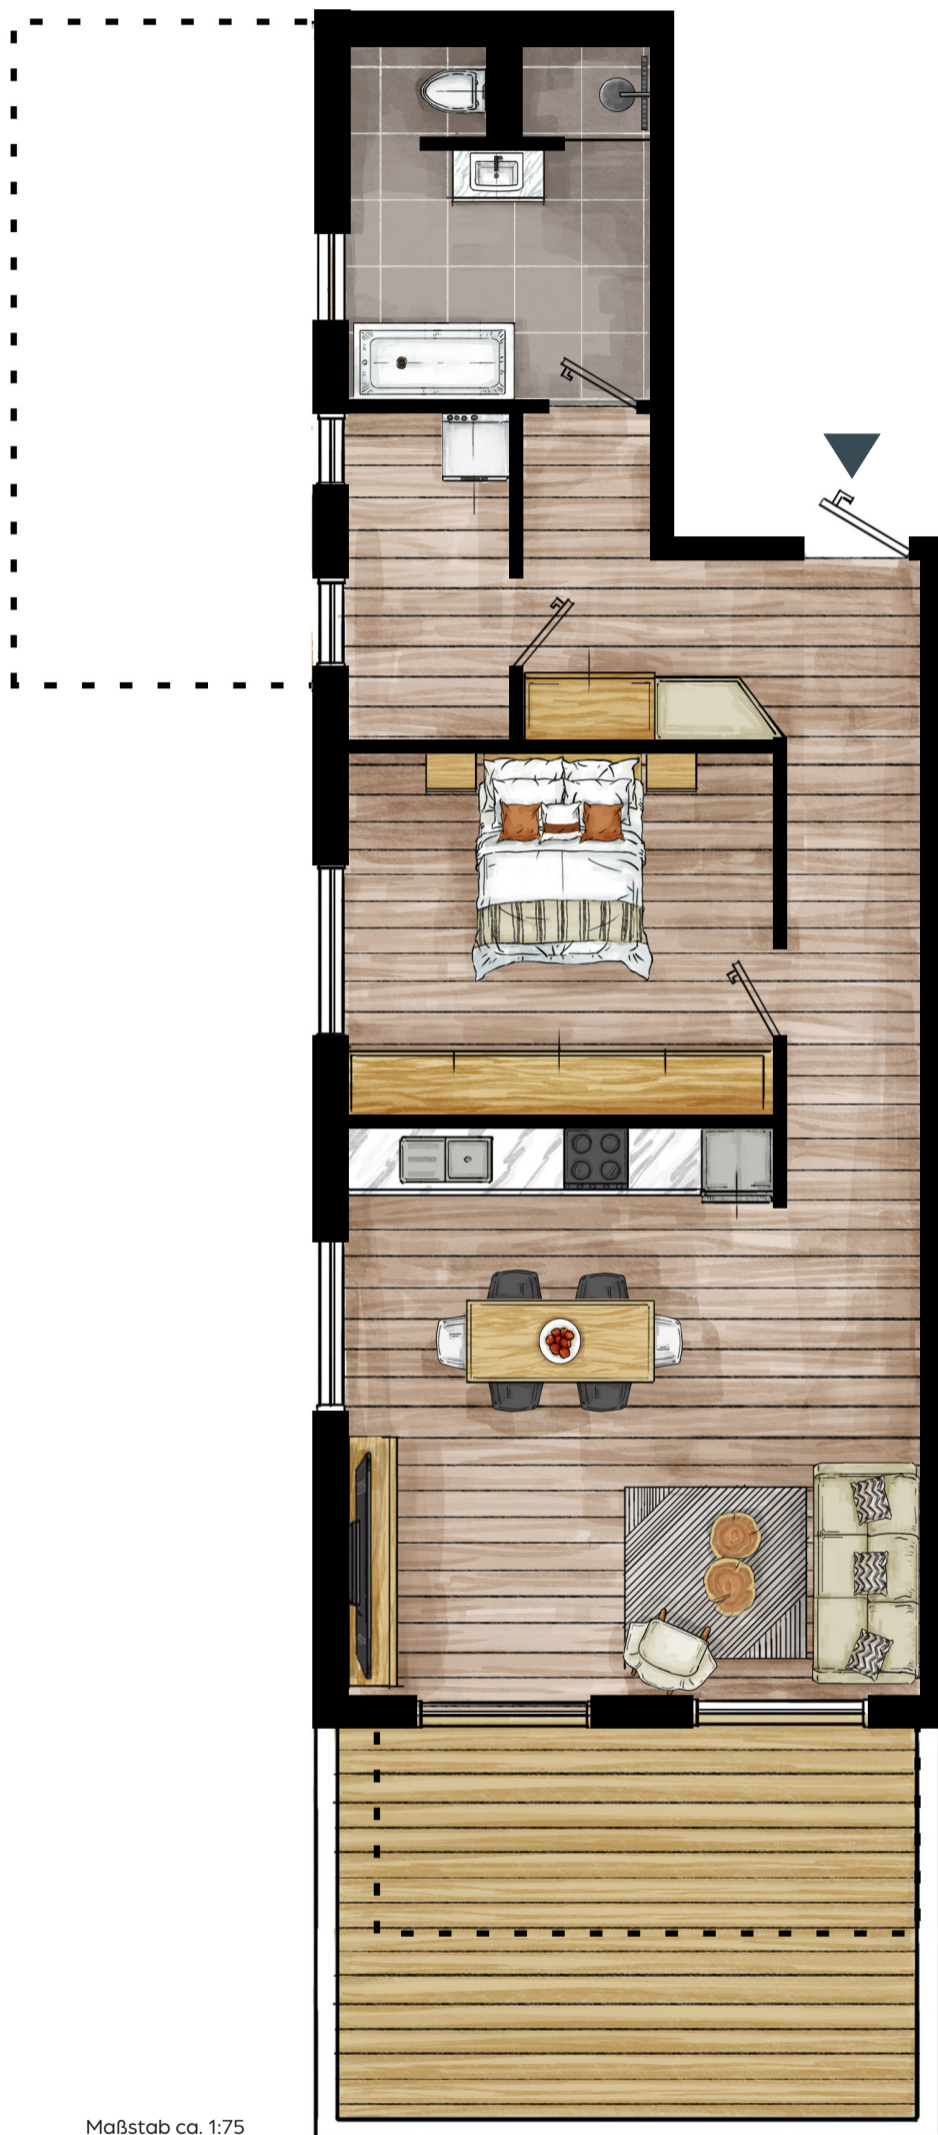

# HOFBERG

## Haus 1 | Wohnung 1.1 ERDGESCHOSS

Maßstab ca. 1:75

### 2-Zimmer-Wohnung

Eingang   Flur	14,89 m <sup>2</sup>
Abstellraum	5,06 m <sup>2</sup>
Schlafen	15,01 m <sup>2</sup>
Wohnen   Kochen   Essen	30,26 m <sup>2</sup>
Bad	9,77 m <sup>2</sup>
Terrasse (24,30 m <sup>2</sup> )	8,78 m <sup>2</sup>
<b>Wohnfläche gesamt</b>	<b>83,77 m<sup>2</sup></b>